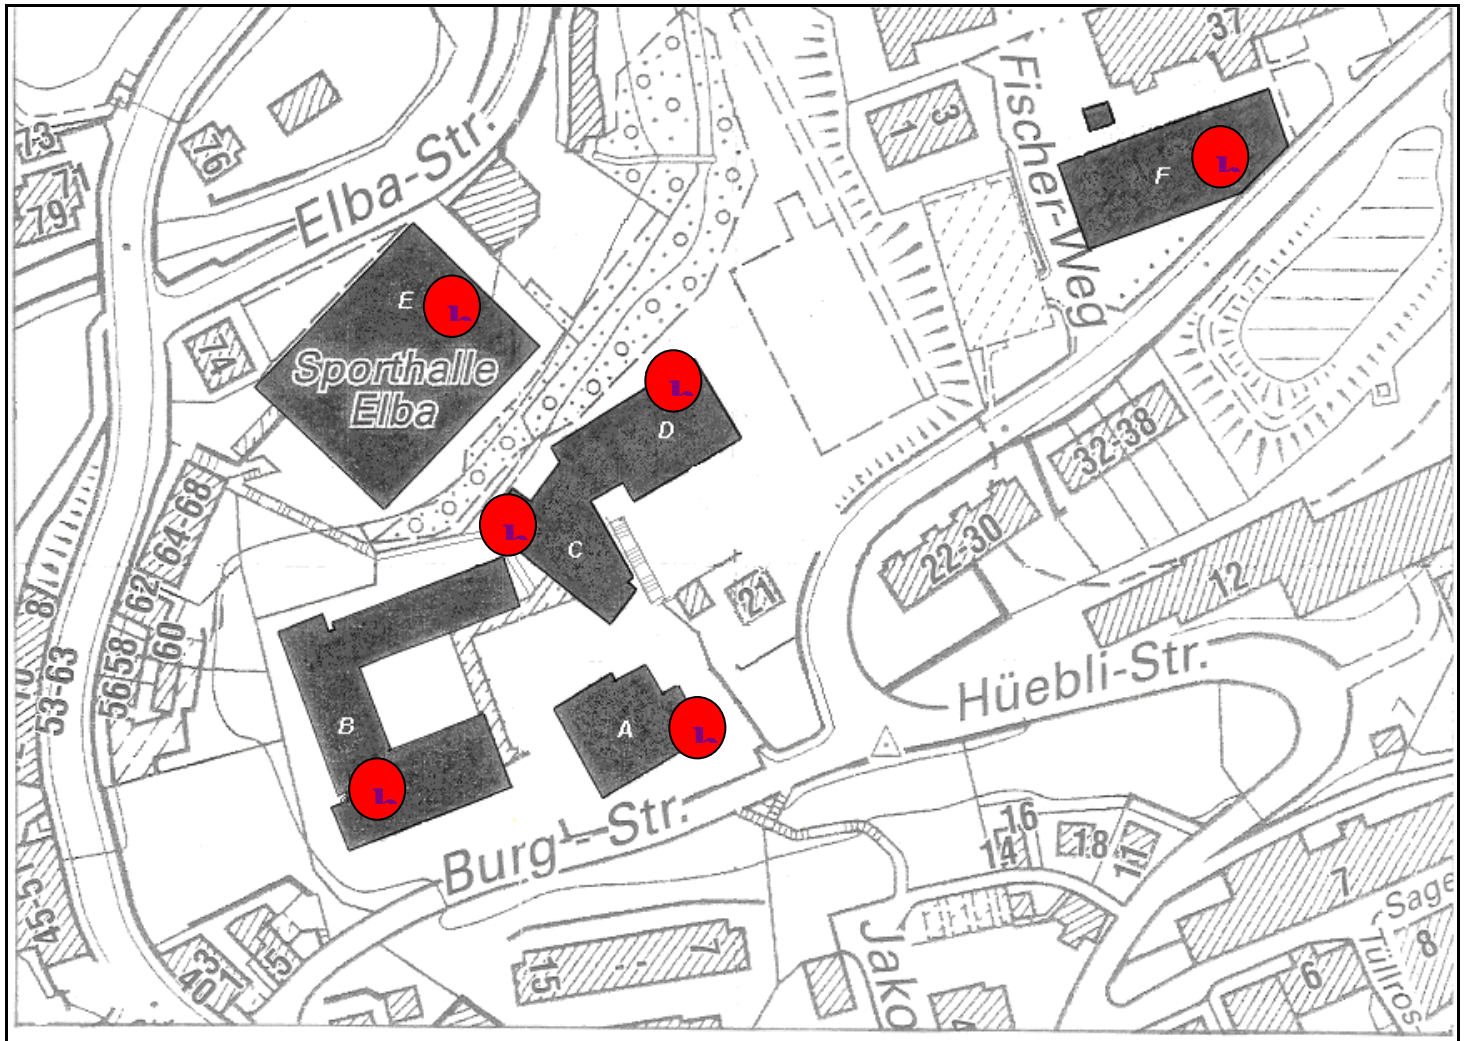

Areal der Sekundarschule Wald

- A:** Schulzimmer, Büro Hauswart, Singsaal, kleines Lehrerzimmer, Mediothek, Schulsozialarbeit
- B:** Schulzimmer, Lehrerzimmer, Computerzimmer, Handarbeitszimmer, Schulküche, Physik-/Chemiezimmer, Werkstätten
- C:** Schulzimmer, Schulküchen, Aufenthaltsraum, Zeichnungssaal, Computerzimmer
- D:** Turnhalle Burg
- E:** Sporthalle Elba
- F:** Schulzimmer, Lehrerzimmer

Die Schulanlage ist ab 17.00 Uhr geschlossen.