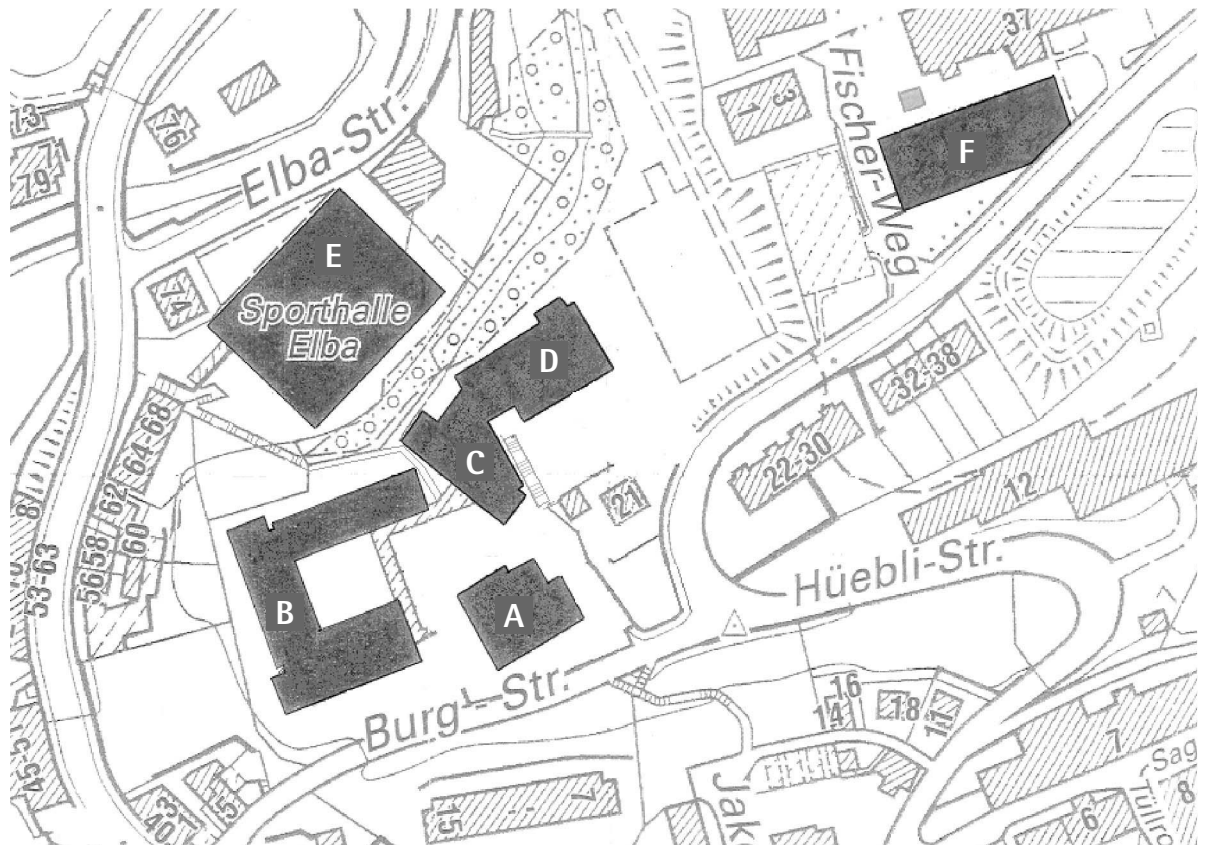

situationsplan

Areal der Sekundarschule Wald

- A:** Schulzimmer, Büro Hauswart, Singsaal, kleines Lehrerzimmer, Mediothek, Schulsozialarbeit
- B:** Schulzimmer, Lehrerzimmer, Computerzimmer, Handarbeitszimmer, Schulküche, Physik-/Chemiezimmer, Werkstätten, Schulverwaltung, Schulleitung
- C:** Schulzimmer, Schulküchen, Aufenthaltsraum, Zeichnungssaal, Computerzimmer
- D:** Turnhalle Burg
- E:** Sporthalle Elba
- F:** Schulzimmer, Lehrerzimmer

Die Schulanlage ist ab 17.00 Uhr geschlossen.